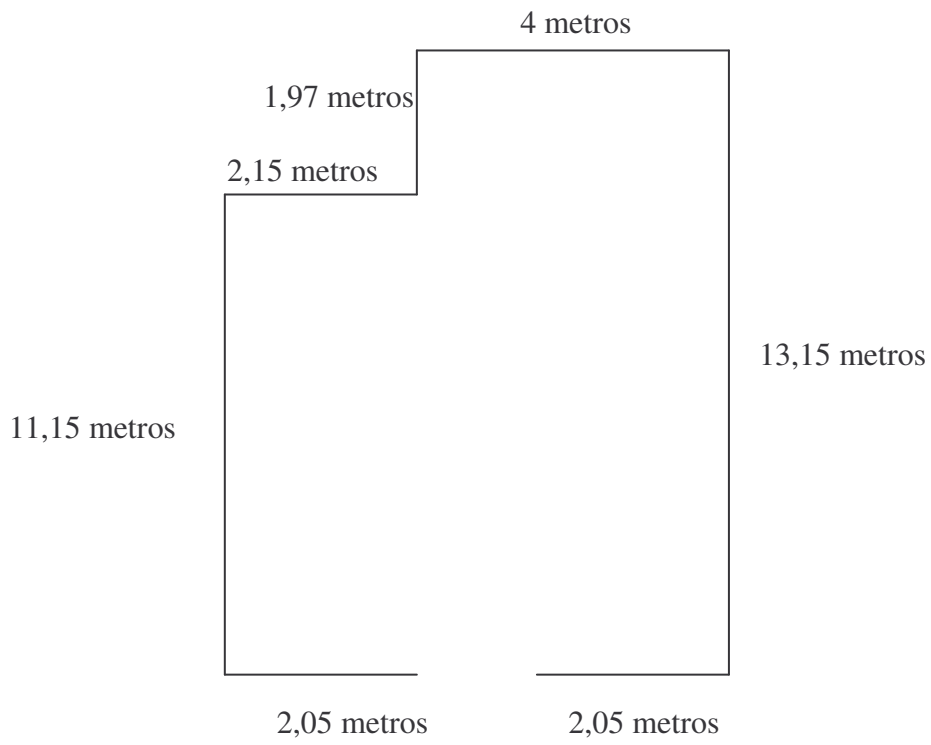

SALA A

SALA B

SALA C

SALA CAMARÓN

La altura de la sala es de 2,88 metros