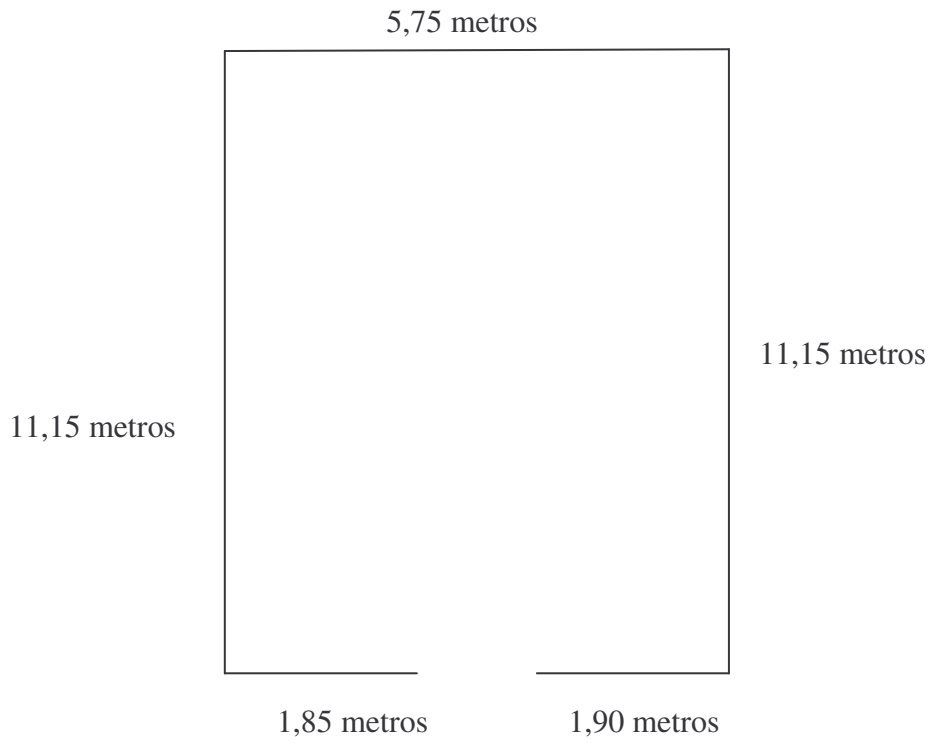

SALA A

SALA B

SALA C

SALA CAMARÓN

La altura de la sala es de 2,88 metros