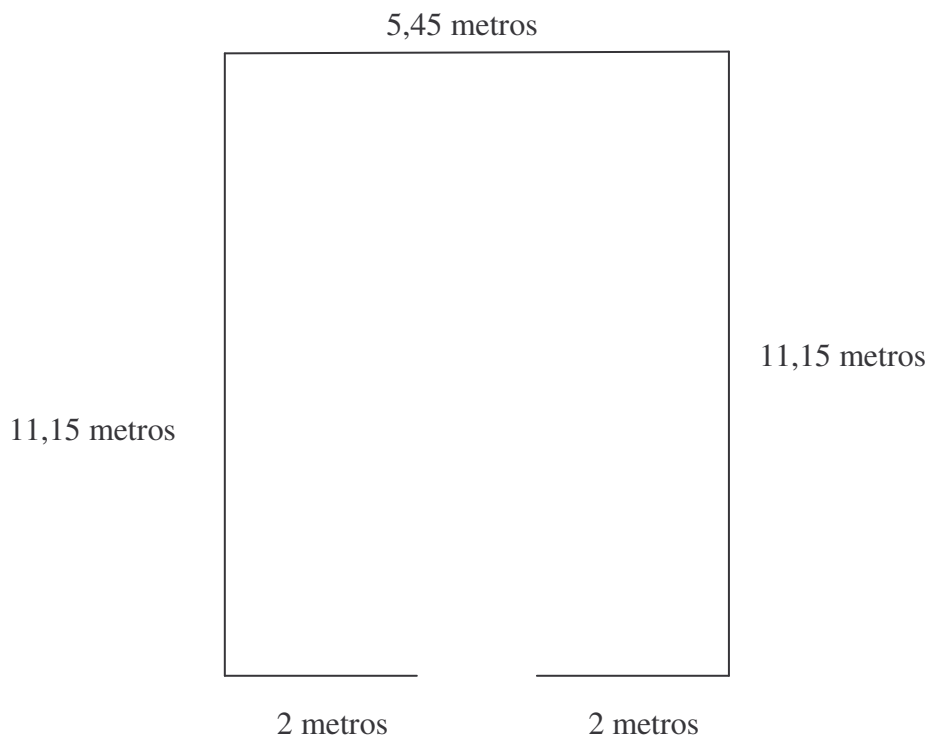

SALA A

SALA B

SALA C

SALA CAMARÓN

La altura de la sala es de 2,88 metros